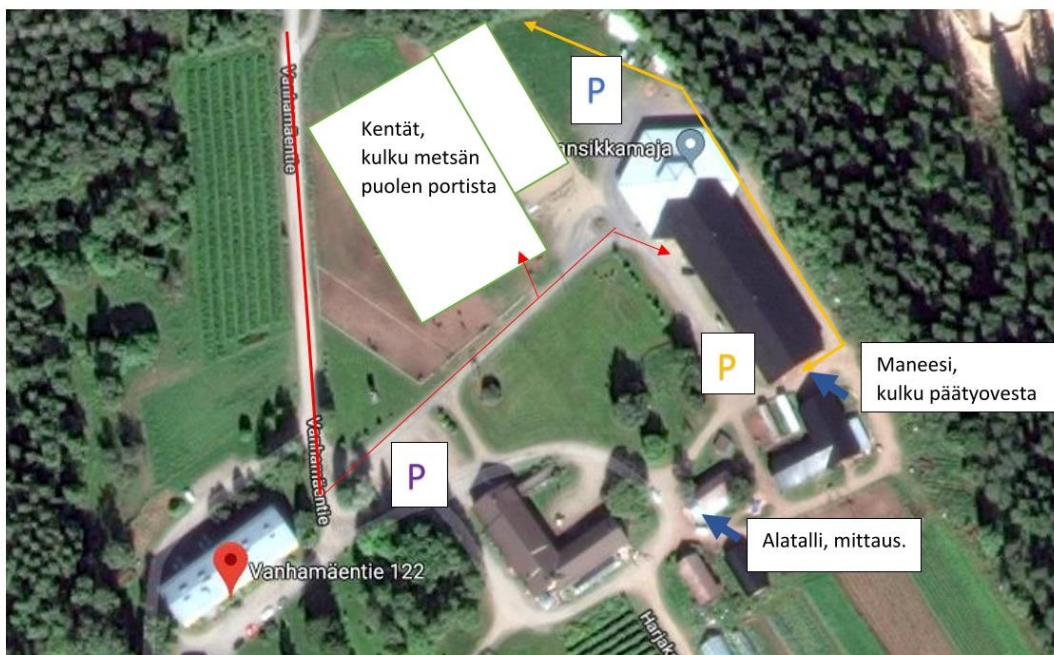

##### **Näyttelypisteet:**

Mittaus tapahtuu alatallin eteisessä.

Näyttelyitä varten on käytössä:

20x60m maneesi, rakenne- ja liikearvostelut

23x50m ulkokenttä, verryttely

50x70m ulkokenttä, ratsastus-

ja ajokokeet

##### **Palkintojenjako:**

Palkintojenjako tapahtuu maneesissa.

Hevosille vettä saa haettua maneesin WC:stä ja tallista. WC:t: Maneesin alakerrassa katsomon takana ja tallissa.

## ALUEKARTTA NÄYTTELYT 6.5.2024 Wanhamäen Talli

**Kaikki hevosten kulku tapahtuu maneesin takaa.**

**Syketalon edusta vain henkilöliikenteelle.**

- Pelastustie
- Hevosten kulku
- P Trailerit/hevosautot
- P Henkilöautot
- P Trailerit/hevosautot majoittujat